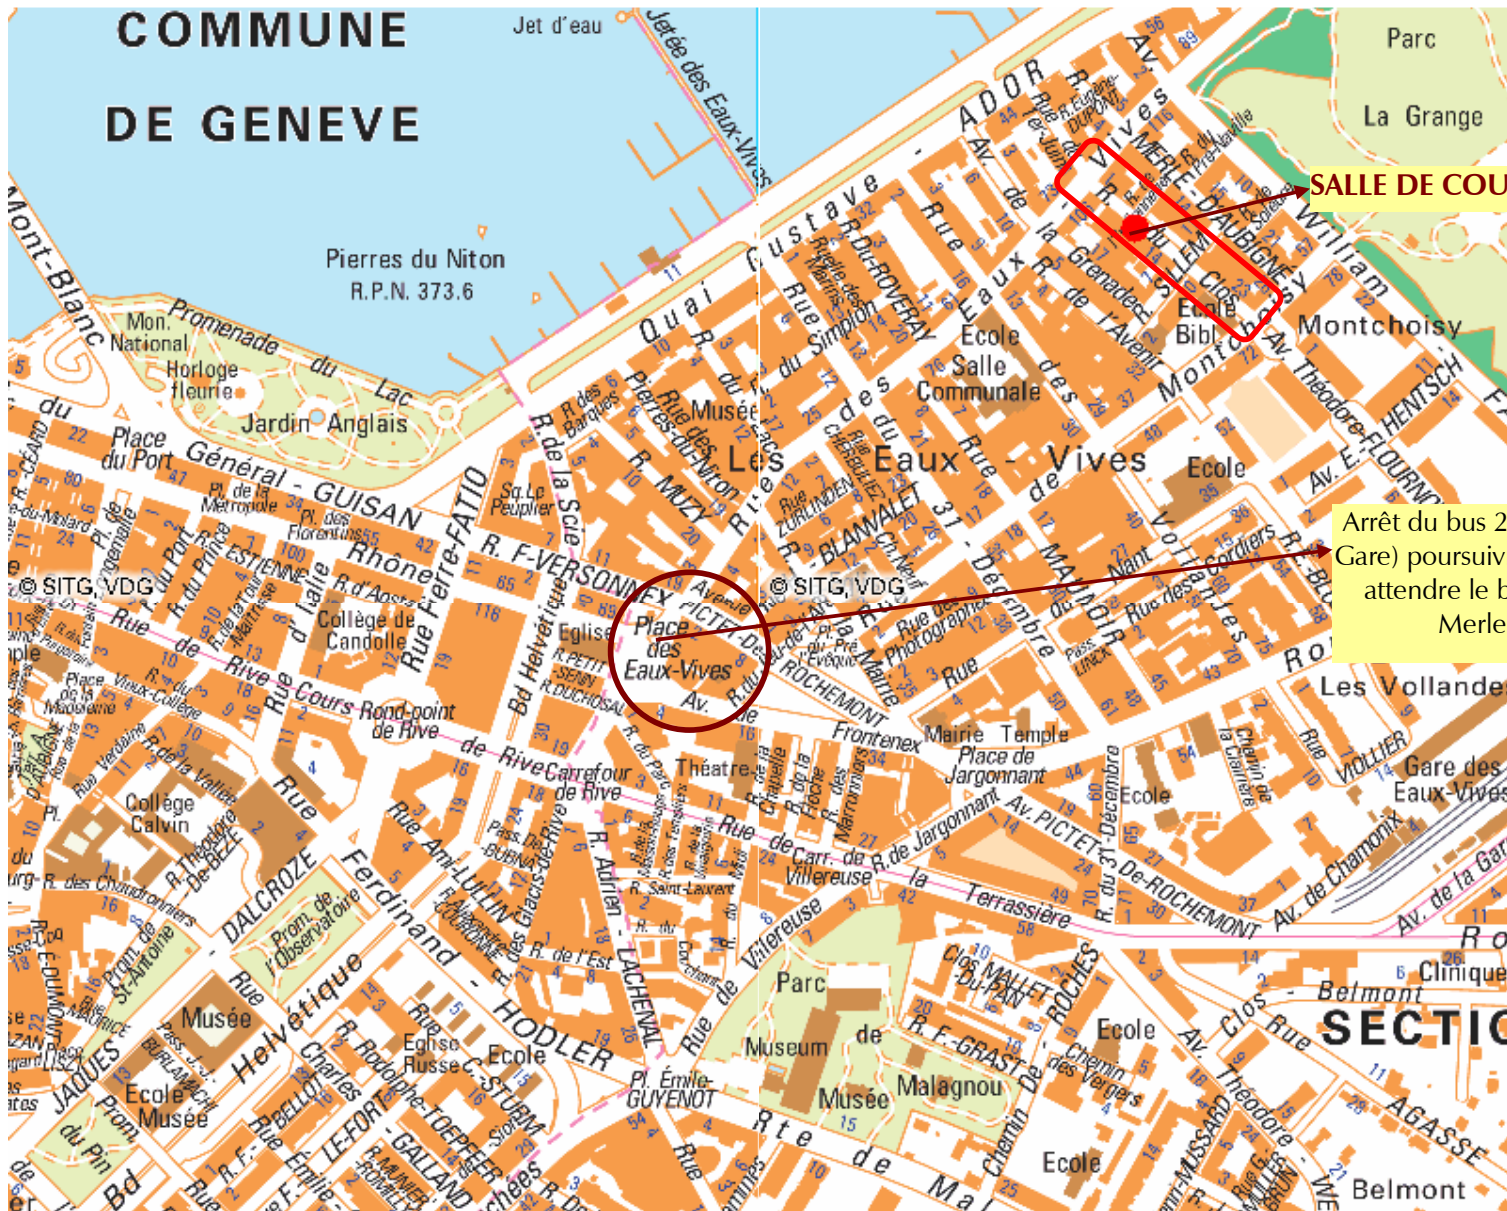

ACADEMIE GENEVOISE D'HOMÉOPATHIE
6, rue du Clos

SALLE DE COURS

Arrêt du bus 27 (venant depuis la Gare) poursuivre à pied 10 min ou attendre le bus 6 descendre à Merle d'Aubigné